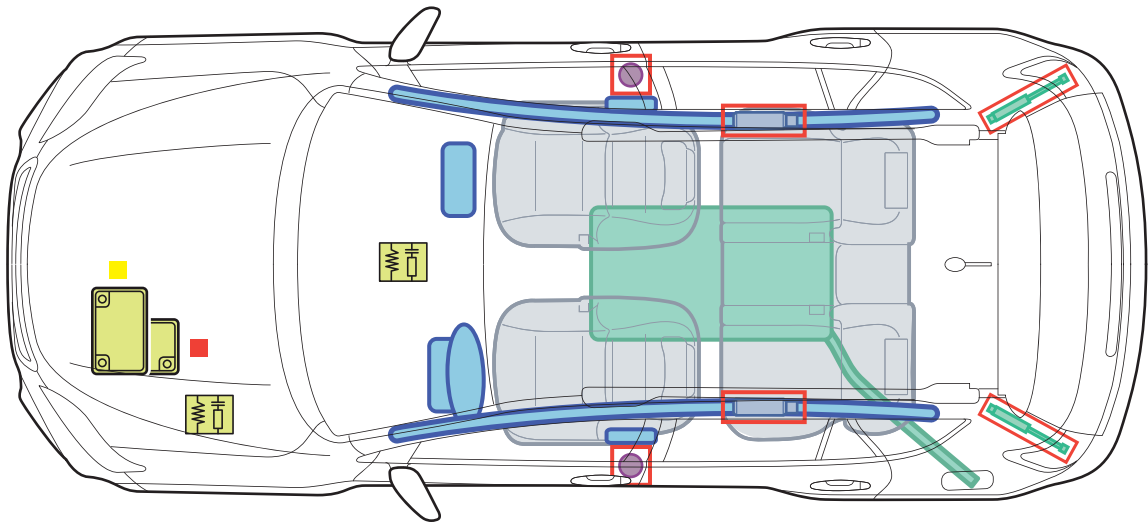

Toyota RAV4

(XA3(a), ab 11/2005)
Benzin ■ Diesel ■

Legende

| | | | | | |
|---|-------------------|---|----------------------------|---|----------------------|
|  | Airbag |  | Karosserie- verstärkung |  | Steuergerät |
|  | Gas- generator |  | Gasdruck- dämpfer* |  | 12 Volt- Batterie |
|  | Gurtstraffer |  | Kraftstoff- tank | | |

* je nach Ausstattung

A

Toyota RAV4 (XA3(a))