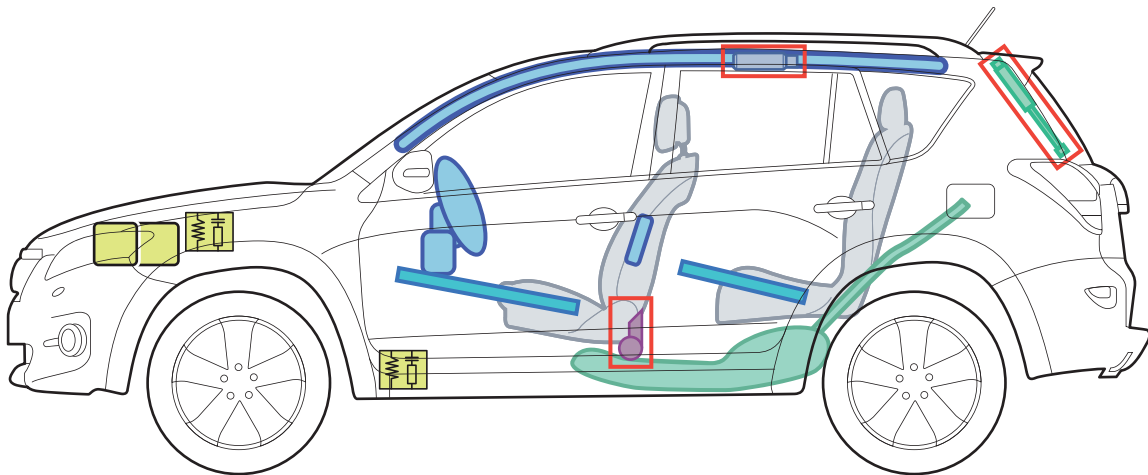

Toyota RAV4

(XA3(a), ab 11/2005)
Benzin ■ Diesel ■

Legende

| | | | | | |
|---|-------------------|---|----------------------------|---|----------------------|
|  | Airbag |  | Karosserie- verstärkung |  | Steuergerät |
|  | Gas- generator |  | Gasdruck- dämpfer* |  | 12 Volt- Batterie |
|  | Gurtstraffer |  | Kraftstoff- tank | | |

* je nach Ausstattung

A

Toyota RAV4 (XA3(a))